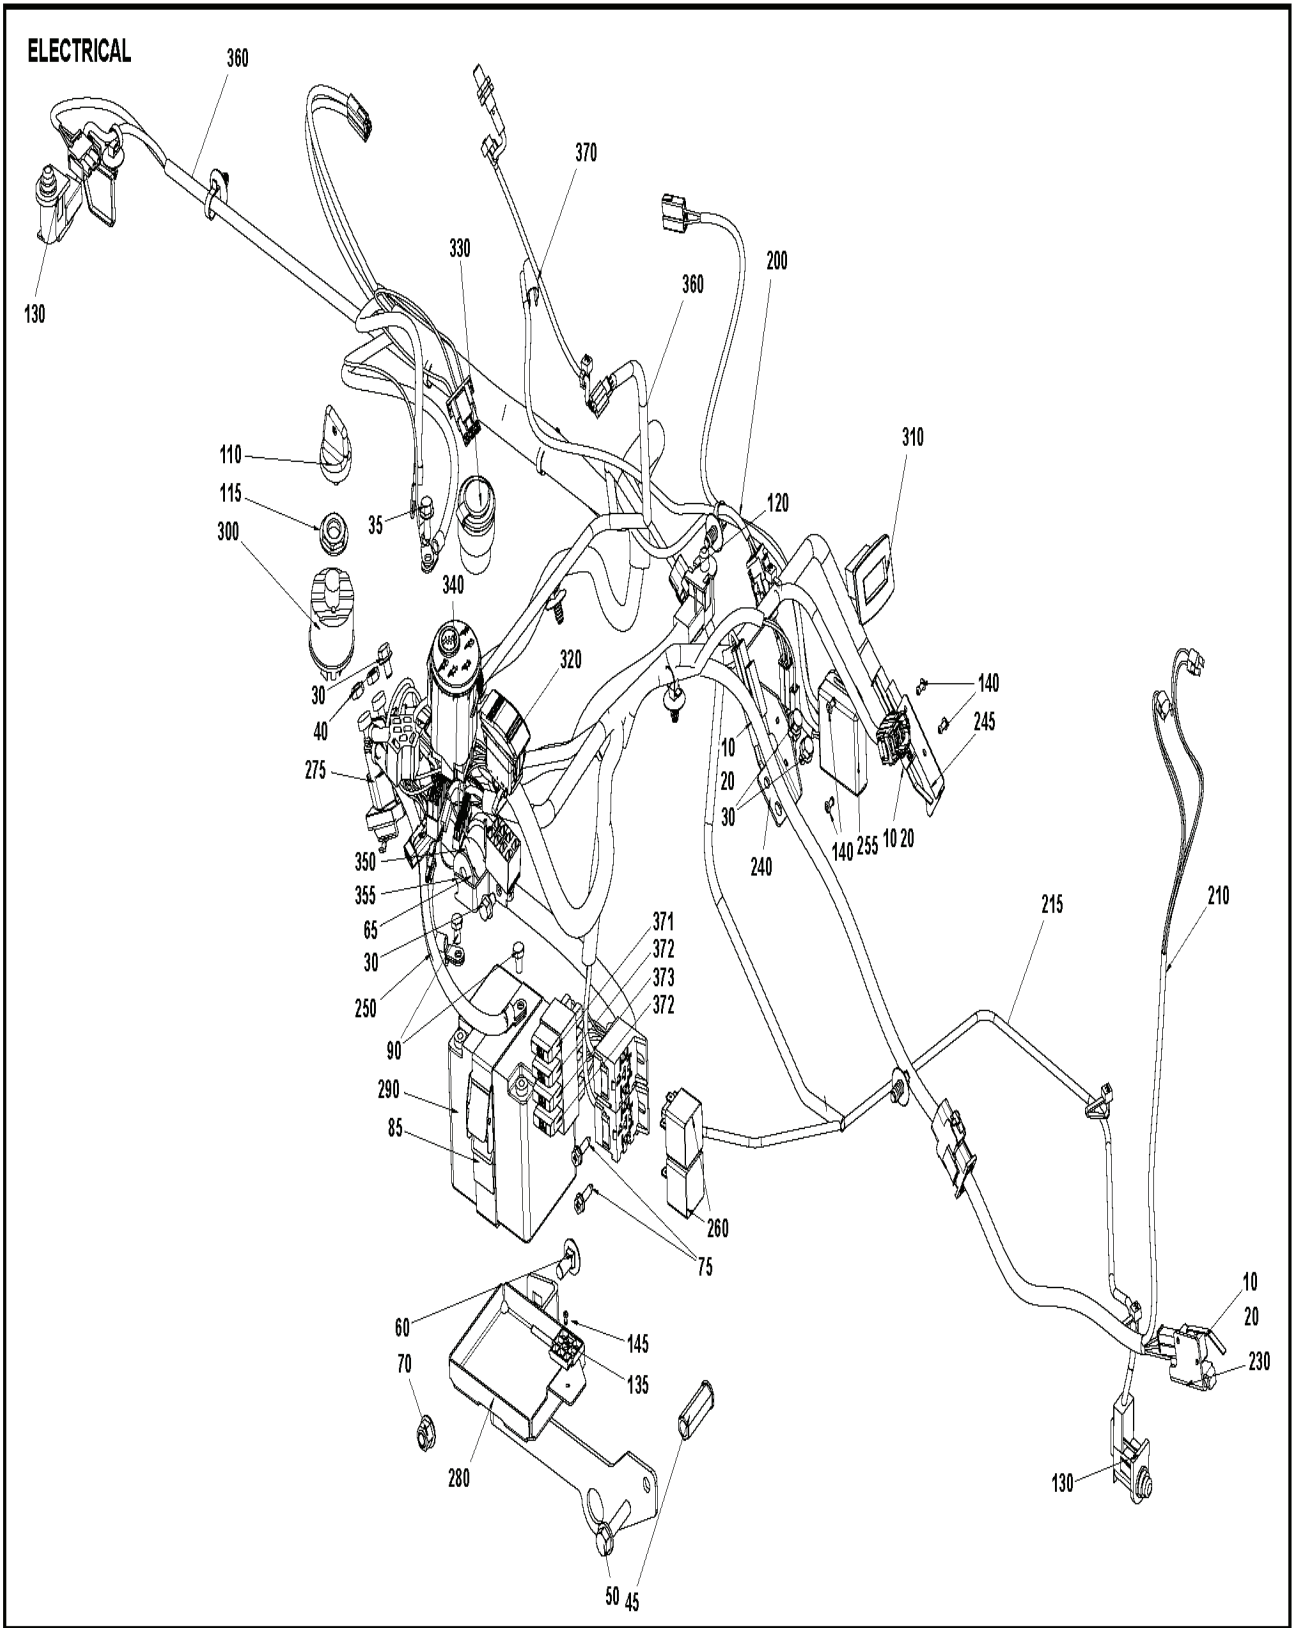

RIDERS

PXM_REF	PXM_PARTNO	DESCRIPTION	PXM_REMARK	QTY.
10	574316101	SWITCH		4
20	544440701	RIVET		8
30	725236461	SCREW EHHFT		4
35	725236801	SCREW		1
40	506899801	NUT		2
45	576434201	HEXAGON NUT		1
50	506570106	SCREW EHHFM		1
60	727645151	SCREW RSQM		1
65	734116441	WASHER		1
70	576645704	NUT FLANGE		1
75	535415619	SCREW		2
85	506836805	BELT		1
90	522622102	SCREW EHHM		2
110	544442401	IGNITION KEY		1
115	544442301	NUT		1
120	506909601	SWITCH	SEAT	1
130	532407568	SWITCH		2
135	501007501	CLIP		1
140	722792909	BLIND RIVET		4
145	722792609	RIVET		1
150	579317401	STRAP		11
160	535475801	TIE WRAP		3
165	535475804	TIE WRAP		1
170	535475802	TIE WRAP		2
200	589021101	WIRING	With fuse box	1
210	578328901	WIRING		1
215	582050401	WIRING		1
230	544415701	BRACKET		1
240	588914901	BRACKET		1
245	582152801	BRACKET		1
250	582115601	CABLE		1
255	585905302	THERMOSTAT		1
260	582049601	RELAY	BAG	2
275	544439801	RELAY	START	1
280	588930201	BRACKET		1
290	589392801	BATTERY		1
300	578261701	IGNITION SWITCH		1
310	587764301	HOUR METER		1
320	589314501	SWITCH	OPEN/CLOSE	1
330	535474801	POWER SOCKET	12v Socket	1
340	582683902	SWITCH		1
350	501182101	BUZZER		1
355	589411701	BRACKET		1
360	582673901	WIRING ASSY	Auger Control	1
370	582606701	WIRING ASSY	RPM Sensor	1
371	590737701	FUSE	15A	1
372	590737501	FUSE	7.5A	2
373	590738001	FUSE	30A	1