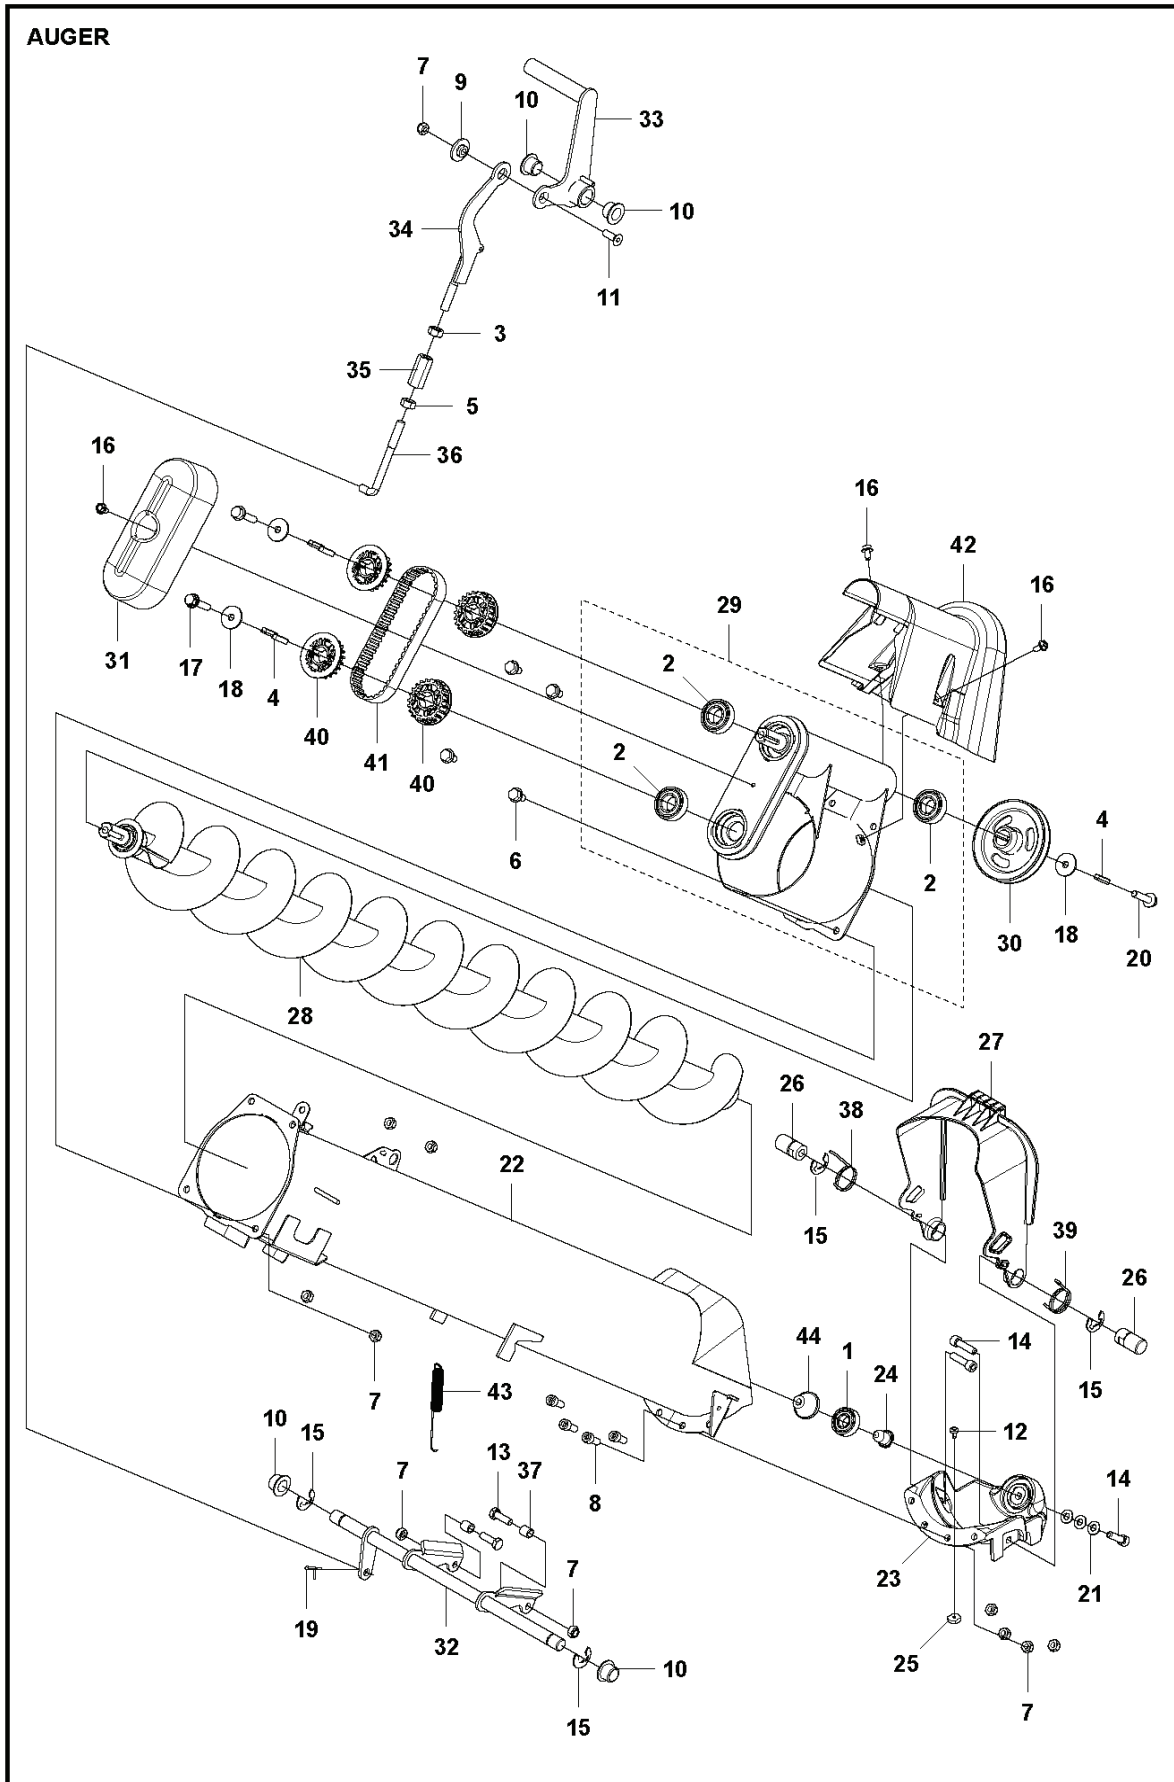

SPARE PARTS CATALOGUE
RIDERS: HUSQVARNA RC 320TS AWD

Spare Parts List

SPARE PARTS LIST

RIDERS

HUSQVARNA RC 320TS AWD

RIDERS

PXM_REF	PXM_PARTNO	DESCRIPTION	PXM_REMARK	QTY.
1	738220219	BALL BEARING		1
2	582508101	BALL BEARING		3
3	506897601	NUT		1
4	506533503	PARALLEL KEY		5
5	731232051	HEXAGON NUT		1
6	506570103	SCREW EHHFM		4
7	732211801	LOCK NUT		11
8	725545101	SCREW IHSCM		4
9	574874101	WASHER		1
10	584871302	BEARING		4
11	725645301	SCREW IHCSFM		1
12	502435201	SCREW ITXPANTT		1
13	725245351	SCREW EHHM		2
14	725545501	SCREW IHSCM		3
15	735312220	E-CLIP		4
16	535475212	SCREW EHHFM		3
17	582508501	SCREW		1
18	544221601	WASHER		3
19	721618301	SPLIT PIN		1
20	506570106	SCREW EHHFM		1
21	734116401	WASHER		3
22	588972301	TUBE		1
23	588687401	SUPPORT		1
24	588973101	SLEEVE		1
25	588973301	SLEEVE		1
26	588973201	SLEEVE		2
27	589258301	CAP		1
28	590029901	AUGER		1
29	590038501	AUGER		1
30	588831401	PULLEY ASSY		1
31	589258401	LID		1
32	589196701	SHAFT ASSY		1
33	589196401	LEVER ASSY		1
34	589195901	LINK ASSY		1
35	544451501	ADJUSTMENT ROD		1
36	589197101	ROD		1
37	589283501	TUBE		2
38	501082101	SPRING		1
39	501082102	SPRING		1
40	501090901	PULLEY		4
41	589973701	BELT		1
42	501099101	COVER		1
43	582000001	SPRING		1
44	589032301	SLEEVE		1

CONTROL

RIDERS

PXM_REF	PXM_PARTNO	DESCRIPTION	PXM_REMARK	QTY.
1	586727401	KNOB		1
2	506889101	KNOB		1
3	506946301	BRAKE SPRING		1
4	574531203	HOSE CLAMP		1
5	506576402	CABLE HOLDER		1
6	586379401	LEVER		1
7	506566501	CLIP		1
8	506570104	SCREW EHHFM		4
9	578776801	BALL JOINT		2
10	732211601	LOCK NUT		2
11	731231401	HEXAGON NUT		2
12	725236461	SCREW EHHFT		3
13	535475212	SCREW EHHFM		6
14	589774901	SHAFT		1
15	735310920	E-CLIP		2
16	586969301	PEDAL PLATE ASSY		1
17	589258601	BRAKE WIRE		1
18	506938301	DAMPING PIECE		1
19	574411203	CONTROL CABLE		1
20	589026501	BRACKET		1
21	588834601	SHEET		1
22	582656201	THROTTLE CONTROL ASSY		1
23	544301711	WIRE		1
24	544403101	BRAKE LEVER ASSY		1