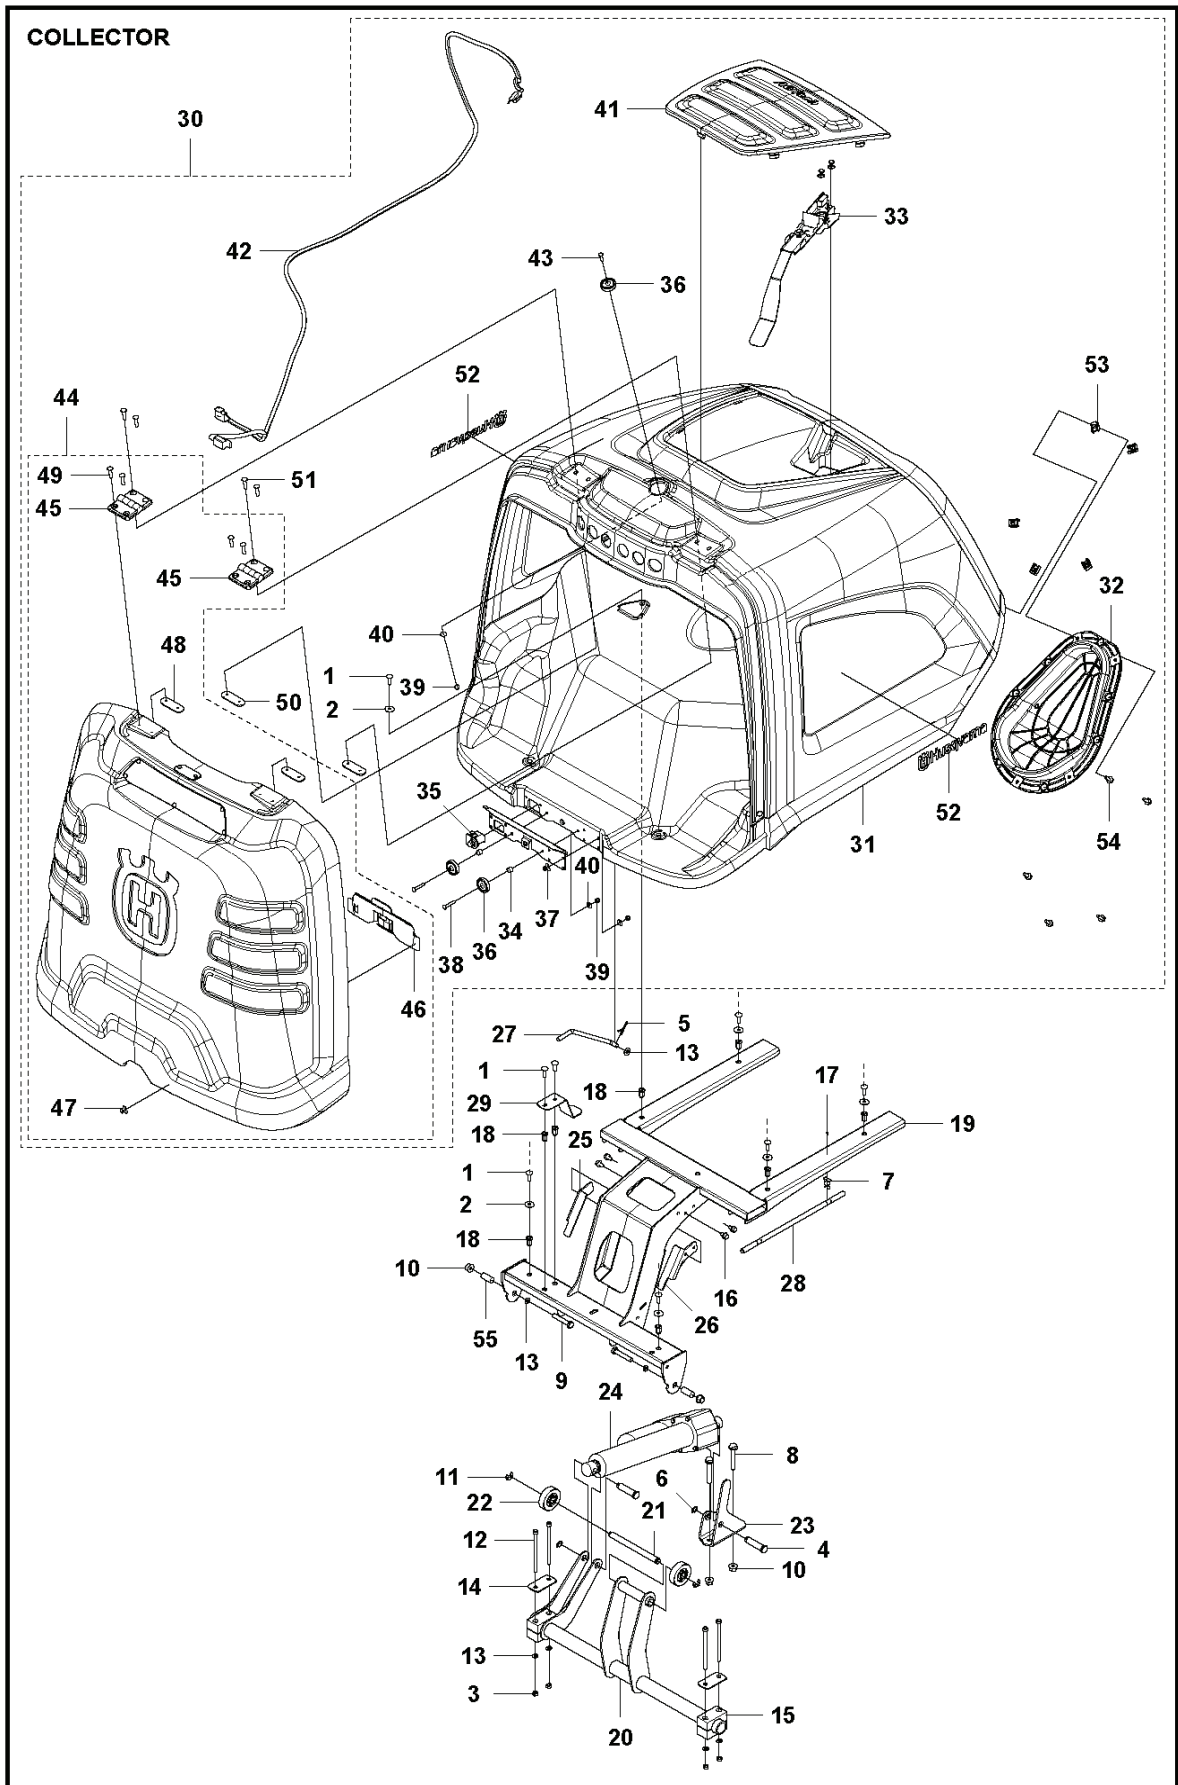

RIDERS

PXM_REF	PXM_PARTNO	DESCRIPTION	PXM_REMARK	QTY.
1	535425802	SCREW IHANM		8
2	504459901	WASHER		6
3	732251601	HEXAGON LOCKING NUT		4
4	589019401	PIN		2
5	721618301	SPLIT PIN		1
6	735311401	CIRCLIP		2
7	582752201	CLIP		1
8	506570107	SCREW EHHFM		2
9	725246071	SCREW EHHM		2
10	576645704	NUT FLANGE		4
11	735311420	E-CLIP		2
12	535432801	SCREW IHSCM		4
13	734116401	WASHER		7
14	506813801	REINFORCING PLATE		2
15	501102201	BEARING		2
16	725236461	SCREW EHHFT		4
17	722780503	RIVET		1
18	506916204	NUT		8
19	589006901	BAG FRAME		1
20	501066101	LINK ARM		1
21	501066701	SHAFT		1
22	501066801	SUPPORT WHEEL		2
23	589213801	BRACKET		1
24	501108001	ACTUATOR		1
25	589010501	BRACKET		1
26	589010502	BRACKET		1
27	501102101	ROD		1
28	582383601	TOOL		1
29	589007501	BRACKET		1
30	582159401	BAG		1
31	582588501	BAG		1 30
32	582579301	SEALING		1 30
33	582547101	INDICATOR		1 30
34	582604201	SLEEVE		2 30
35	532407568	SWITCH		1 30
36	501098101	MAGNET		3 30
37	577013901	RIVET		8 30
38	725633501	SCREW		2 30
39	732251401	HEXAGON LOCKING NUT		3 30
40	504456001	WASHER, 5X13X1		3 30
41	589227101	COVER		1 30
42	589021201	WIRING		1 30
43	593122301	SCREW		1 30
44	582369701	HATCH		1 30
45	501107001	HINGE		2 30, 44
46	582413301	HANDLE		1 30, 44
47	577013901	RIVET		11 30, 44
48	501175901	REINFORCEMENT PLATE		2 30, 44
49	593122101	SCREW		4 30, 44
50	501175901	REINFORCEMENT PLATE		2 30
51	593122101	SCREW		4 30
52	577469001	DECAL		2 30
53	582701101	RIVET		7 30
54	725236861	SCREW EHHFT		5 30
55	582494501	TUBE		2