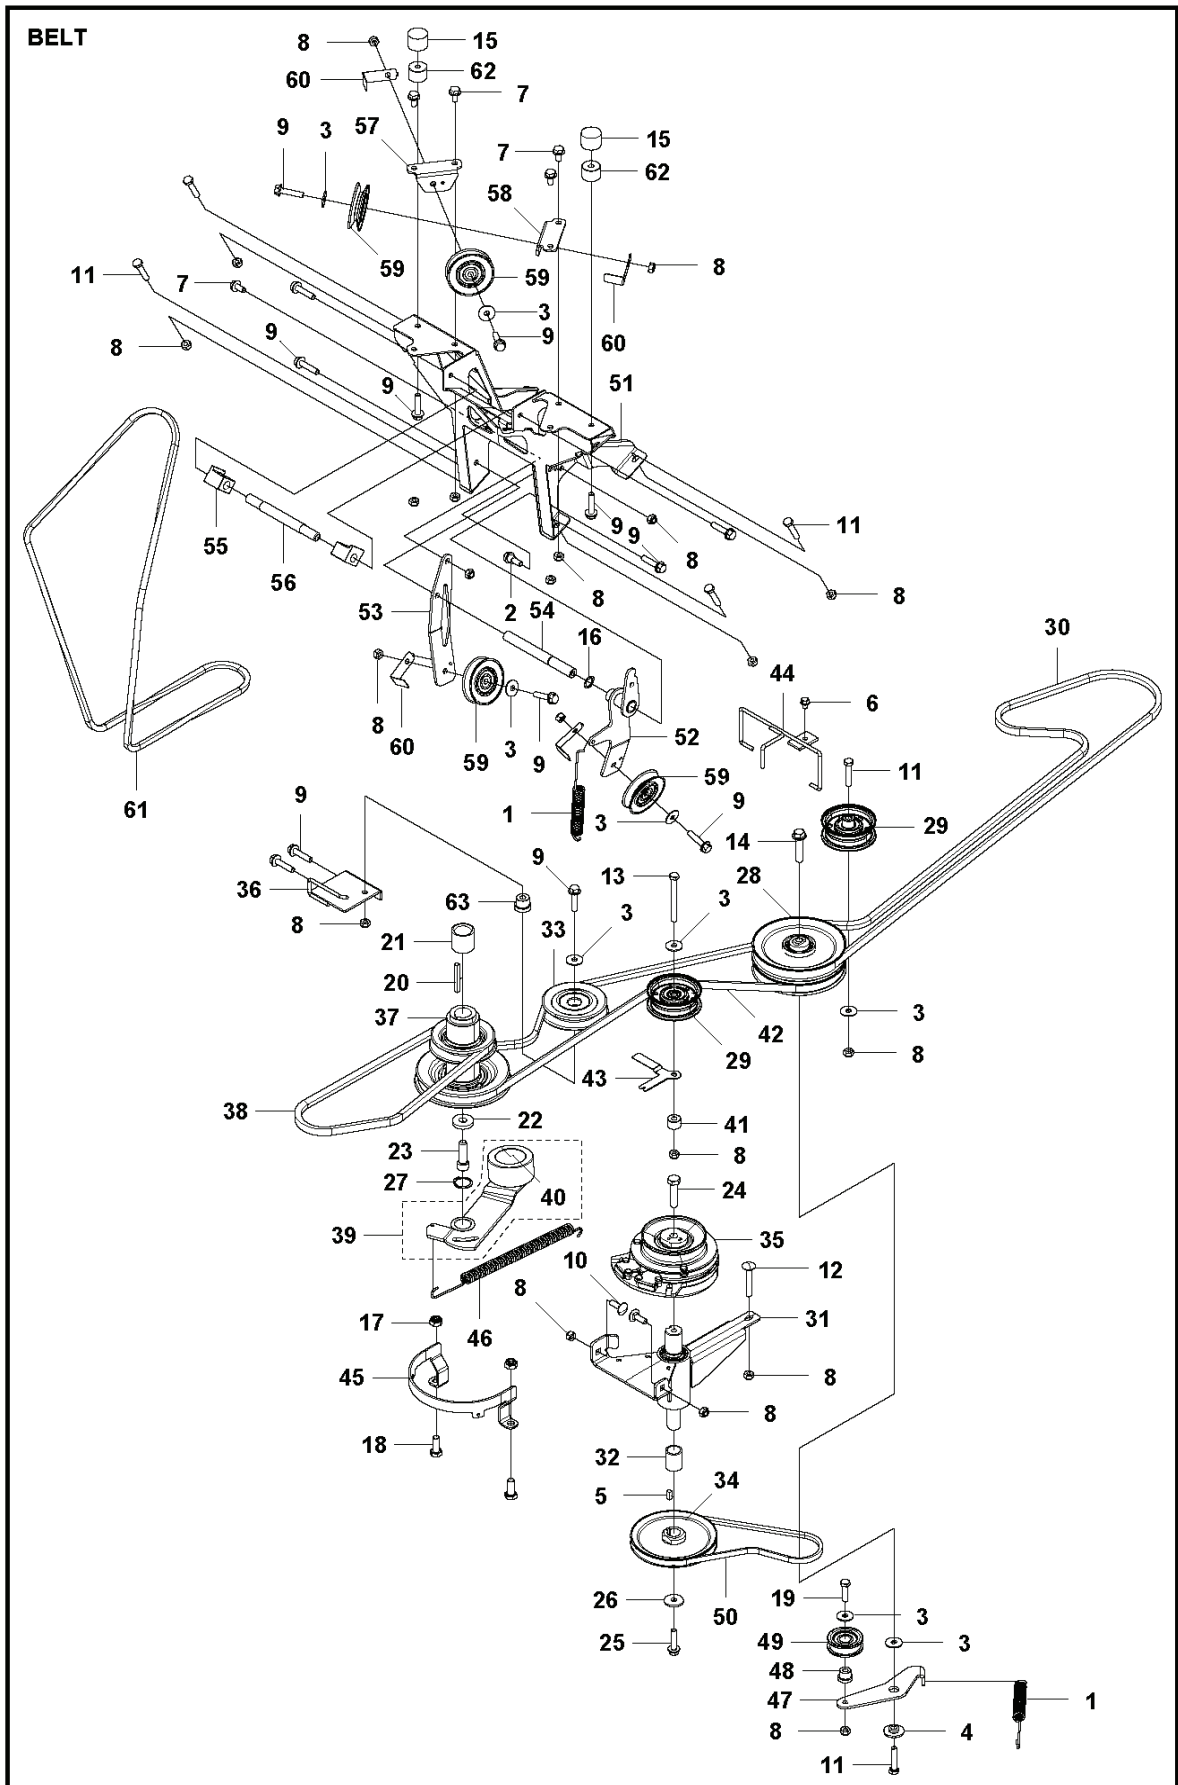

RIDERS

PXM_REF	PXM_PARTNO	DESCRIPTION	PXM_REMARK	QTY.
1	582381401	SPRING		2
2	506597401	SCREW EHHFM		1
3	734116441	WASHER		9
4	574874101	WASHER		1
5	506533501	PARALLEL KEY		1
6	725236461	SCREW EHHFT		1
7	506570103	SCREW EHHFM		5
8	732211801	LOCK NUT		21
9	506570106	SCREW EHHFM		13
10	535423801	SCREW RSQM		2
11	725245951	SCREW EHHM		6
12	535423802	SCREW RSQM		1
13	725246751	SCREW EHHM		1
14	506675403	SCREW EHHFM		1
15	544252102	ANTIVIBRATION ELEMENT		2
16	735311700	CIRCLIP		1
17	732212051	NUT		2
18	725249371	SCREW EHHM		2
19	725245571	SCREW EHHM		1
20	506555901	WEDGE		1
21	506509201	SPACING SLEEVE		1
22	506597501	WASHER		1
23	506556002	SCREW UNC		1
24	588793201	SCREW		1
25	582508501	SCREW		1
26	544221601	WASHER		1
27	735312600	CIRCLIP		1
28	582176501	PULLEY ASSY		1
29	539919078	PULLEY		2
30	593667401	BELT		1
31	590040001	BRACKET		1
32	589026301	SPACING SLEEVE		1
33	506974801	PULLEY		1
34	588830901	PULLEY ASSY		1
35	589243401	CLUTCH		1
36	582199001	BRACKET		1
37	535482401	PULLEY		1
38	589562301	BELT		1
39	535484403	BELT TENSIONER ASSY		1
40	535485001	SEALING		1 39
41	588867301	BUSHING		1
42	589973901	BELT		1
43	588979801	BELT GUIDE		1
44	588980001	BELT GUIDE		1
45	587425201	BELT GUIDE		1
46	506665601	SPRING		1
47	588878801	BELT TENSIONER		1
48	588820101	BUSHING		1
49	589243701	PULLEY		1
50	589974001	BELT		1
51	588839001	BRACKET		1
52	588978301	BELT TENSIONER		1
53	582221601	SHEET		1
54	588979301	SHAFT		1
55	589734301	SUPPORT		2
56	588979401	SHAFT		1
57	589032201	BRACKET		1
58	589032202	BRACKET		1
59	506946901	PULLEY		4
60	588978801	BELT GUIDE		4
61	589974101	BELT		1
62	588878302	SLEEVE		2
63	590087901	SLEEVE		1