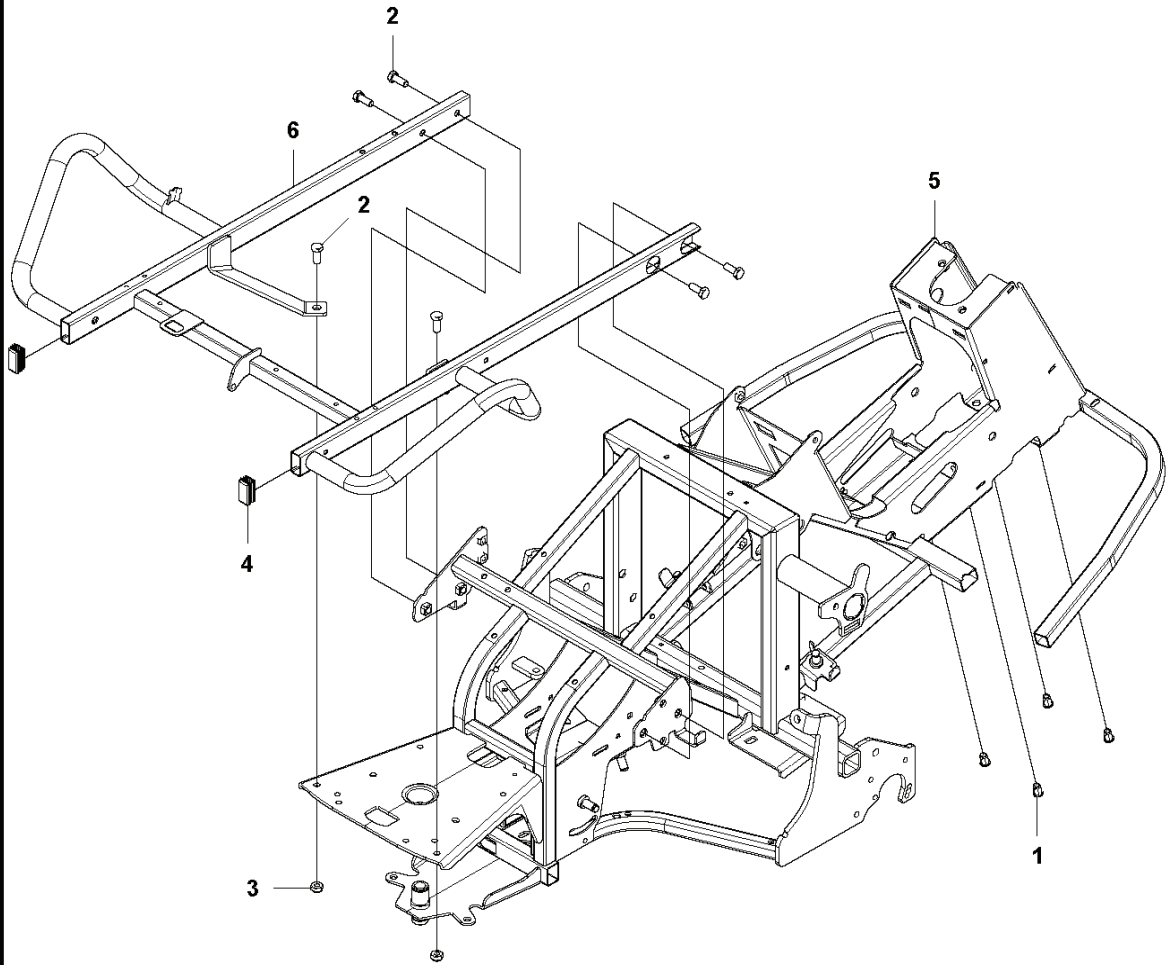

CHASSIS

RIDERS

PXM_REF	PXM_PARTNO	DESCRIPTION	PXM_REMARK	QTY.
1	506916201	NUT		4
2	725249371	SCREW EHHM		6
3	732212051	NUT		2
4	589735801	PLUG		2
5	588879202	CHASSIS		1
6	588982601	ENGINE FRAME		1