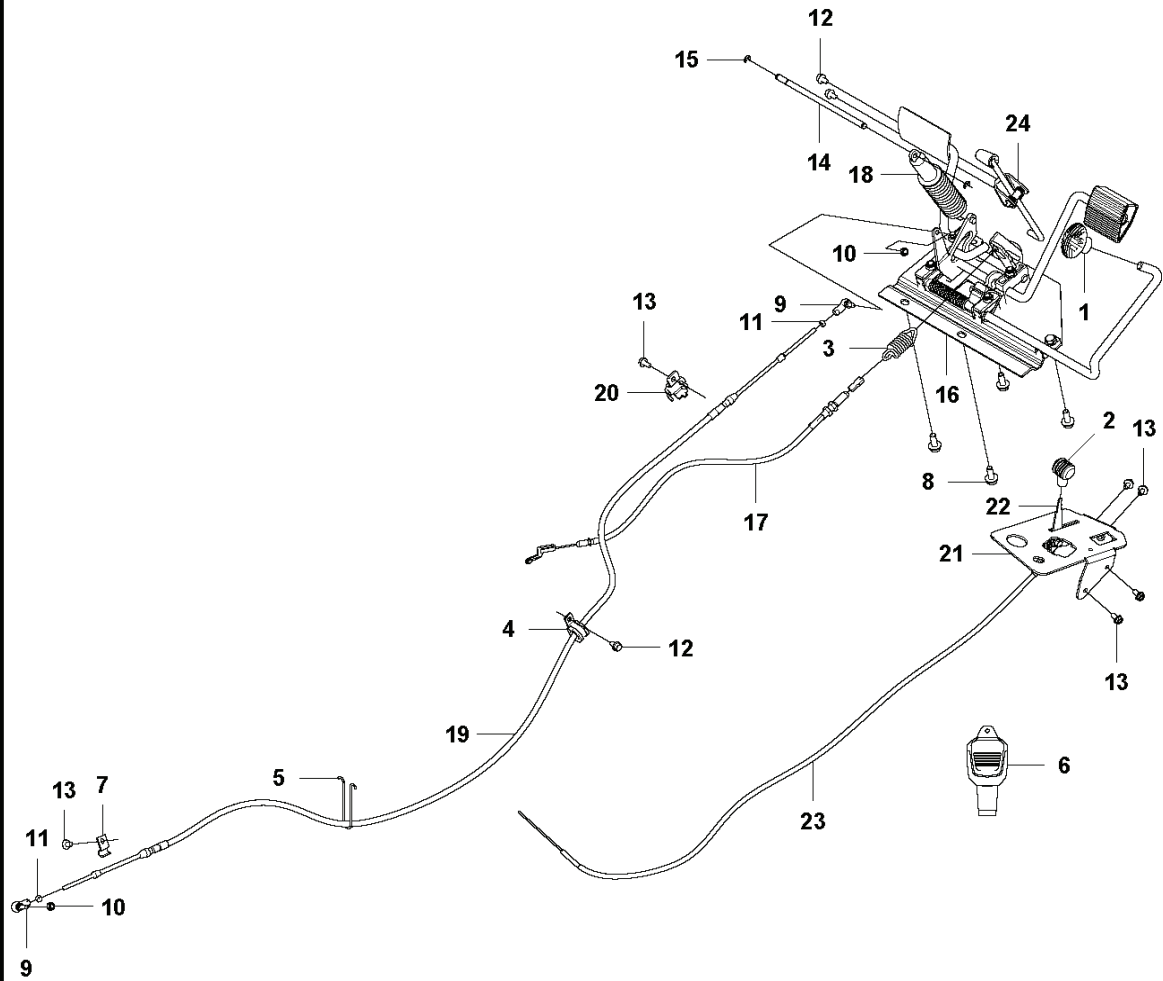

SPARE PARTS CATALOGUE
RIDERS: HUSQVARNA RC 320TS AWD

Spare Parts List

SPARE PARTS LIST

RIDERS

HUSQVARNA RC 320TS AWD

RIDERS

PXM_REF	PXM_PARTNO	DESCRIPTION	PXM_REMARK	QTY.
1	738220219	BALL BEARING		1
2	582508101	BALL BEARING		3
3	506897601	NUT		1
4	506533503	PARALLEL KEY		5
5	731232051	HEXAGON NUT		1
6	506570103	SCREW EHHFM		4
7	732211801	LOCK NUT		11
8	725545101	SCREW IHSCM		4
9	574874101	WASHER		1
10	584871302	BEARING		4
11	725645301	SCREW IHCSFM		1
12	502435201	SCREW ITXPANTT		1
13	725245351	SCREW EHHM		2
14	725545501	SCREW IHSCM		3
15	735312220	E-CLIP		4
16	535475212	SCREW EHHFM		3
17	582508501	SCREW		1
18	544221601	WASHER		3
19	721618301	SPLIT PIN		1
20	506570106	SCREW EHHFM		1
21	734116401	WASHER		3
22	588972301	TUBE		1
23	588687401	SUPPORT		1
24	588973101	SLEEVE		1
25	588973301	SLEEVE		1
26	588973201	SLEEVE		2
27	589258301	CAP		1
28	590029901	AUGER		1
29	590038501	AUGER		1
30	588831401	PULLEY ASSY		1
31	589258401	LID		1
32	589196701	SHAFT ASSY		1
33	589196401	LEVER ASSY		1
34	589195901	LINK ASSY		1
35	544451501	ADJUSTMENT ROD		1
36	589197101	ROD		1
37	589283501	TUBE		2
38	501082101	SPRING		1
39	501082102	SPRING		1
40	501090901	PULLEY		4
41	589973701	BELT		1
42	501099101	COVER		1
43	582000001	SPRING		1
44	589032301	SLEEVE		1

CONTROL

RIDERS

PXM_REF	PXM_PARTNO	DESCRIPTION	PXM_REMARK	QTY.
1	586727401	KNOB		1
2	506889101	KNOB		1
3	506946301	BRAKE SPRING		1
4	574531203	HOSE CLAMP		1
5	506576402	CABLE HOLDER		1
6	586379401	LEVER		1
7	506566501	CLIP		1
8	506570104	SCREW EHHFM		4
9	578776801	BALL JOINT		2
10	732211601	LOCK NUT		2
11	731231401	HEXAGON NUT		2
12	725236461	SCREW EHHFT		3
13	535475212	SCREW EHHFM		6
14	589774901	SHAFT		1
15	735310920	E-CLIP		2
16	586969301	PEDAL PLATE ASSY		1
17	589258601	BRAKE WIRE		1
18	506938301	DAMPING PIECE		1
19	574411203	CONTROL CABLE		1
20	589026501	BRACKET		1
21	588834601	SHEET		1
22	582656201	THROTTLE CONTROL ASSY		1
23	544301711	WIRE		1
24	544403101	BRAKE LEVER ASSY		1