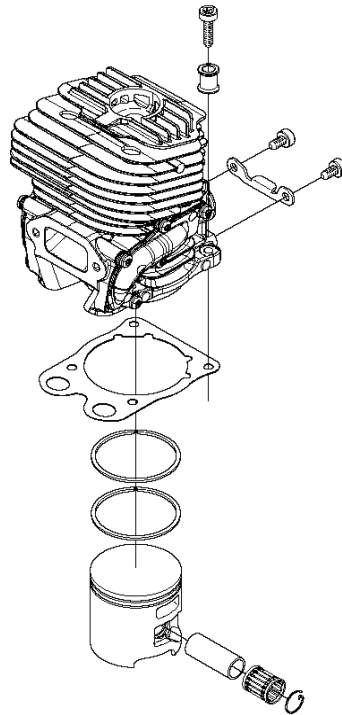

J K770
ENGINE KIT

1