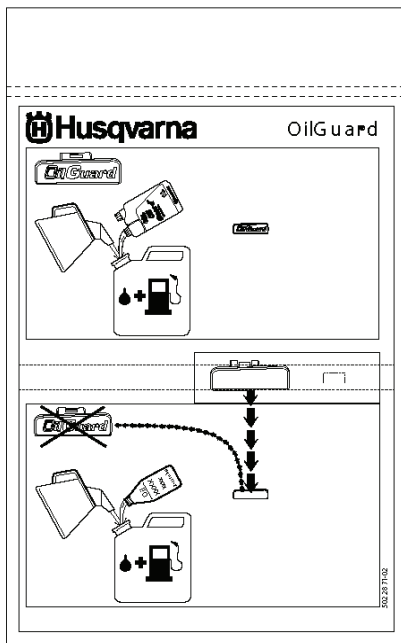

SPARE PARTS CATALOGUE
POWER CUTTERS: HUSQVARNA K 770

Spare Parts List

SPARE PARTS LIST

POWER CUTTERS

HUSQVARNA K 770

L K770
GASKET KIT

POWER CUTTERS

PXM_REF	PXM_PARTNO	DESCRIPTION	PXM_REMARK	QTY.
1	506382601	TOOL		1
2	581357402	GASKET KIT	Incl. 3-8, 11-12	1
3	588932501	GASKET		1
4	506377003	GASKET		1
5	544219302	INSERT		1
6	503260204	SEALING RING	Blue	2
7	581285301	GASKET		1
8	506376804	GASKET		1
9	502233301	KIT	Incl. 10 Pins	1
10	502287003	KIT		1
11	506376701	CYLINDER		1
12	506377002	GASKET		1