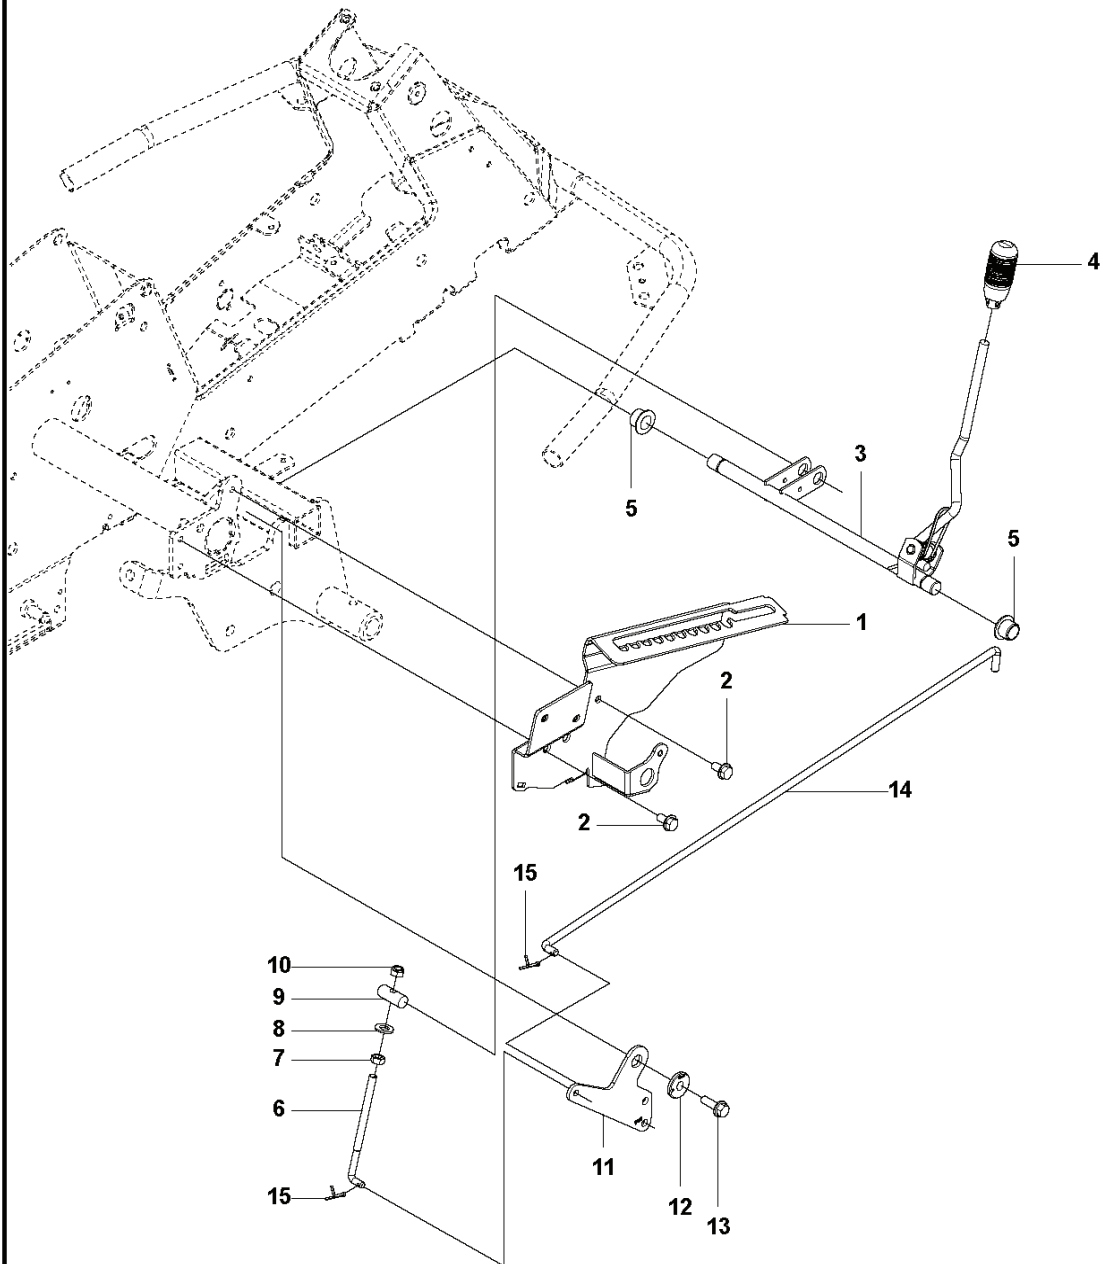

ADJUSTER HEIGHT

RIDERS

PXM_REF	PXM_PARTNO	DESCRIPTION	PXM_REMARK	QTY.
1	594701302	BRACKET		1
2	506570103	SCREW EHHFM		2
3	577999901	ADJUSTER		1
4	588164101	HANDLE		1
5	584871302	BEARING		2
6	506908201	HEIGHT ROD		1
7	731231801	HEXAGON NUT		1
8	734117201	WASHER		1
9	506784601	PEN		1
10	732211801	LOCK NUT		1
11	578040701	LINK		1
12	584288604	WASHER		1
13	506570105	SCREW EHHFM		1
14	523114501	CONNECTION ROD		1
15	721618301	SPLIT PIN		2