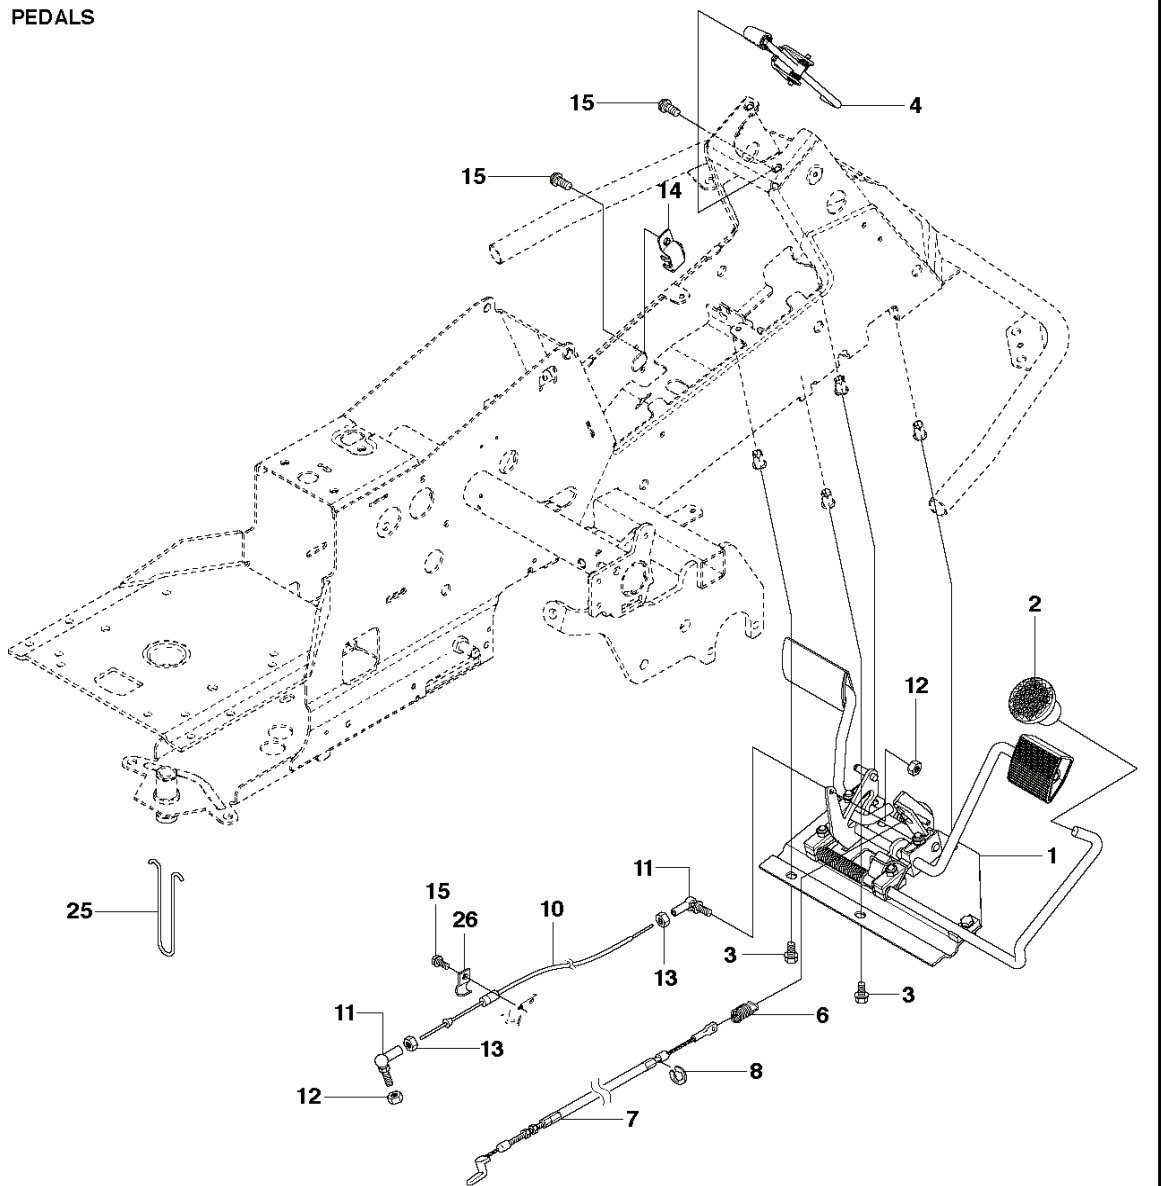

PEDALS

PEDALS