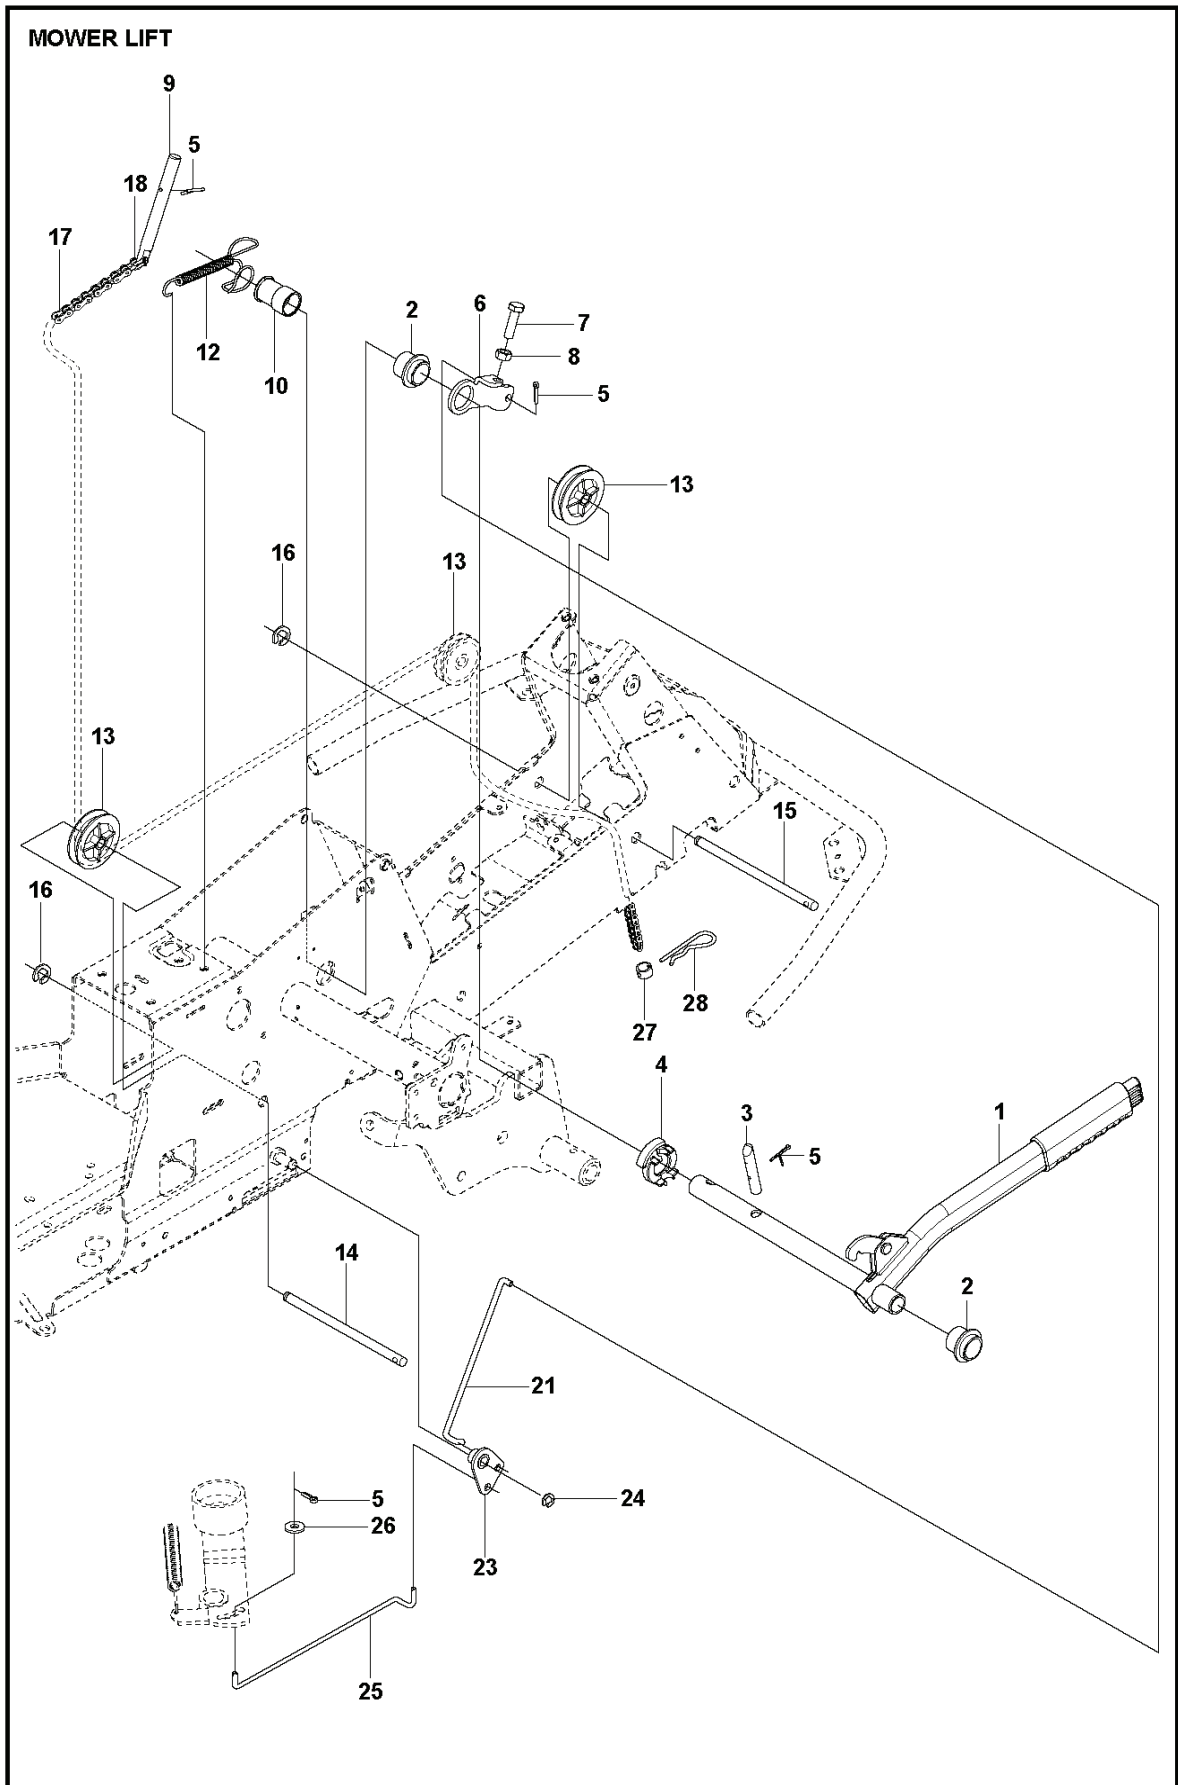

ADJUSTER HEIGHT

RIDERS

PXM_REF	PXM_PARTNO	DESCRIPTION	PXM_REMARK	QTY.
1	594701302	BRACKET		1
2	506570103	SCREW EHHFM		2
3	577999901	ADJUSTER		1
4	588164101	HANDLE		1
5	584871302	BEARING		2
6	506908201	HEIGHT ROD		1
7	731231801	HEXAGON NUT		1
8	734117201	WASHER		1
9	506784601	PEN		1
10	732211801	LOCK NUT		1
11	578040701	LINK		1
12	584288604	WASHER		1
13	506570105	SCREW EHHFM		1
14	523114501	CONNECTION ROD		1
15	721618301	SPLIT PIN		2